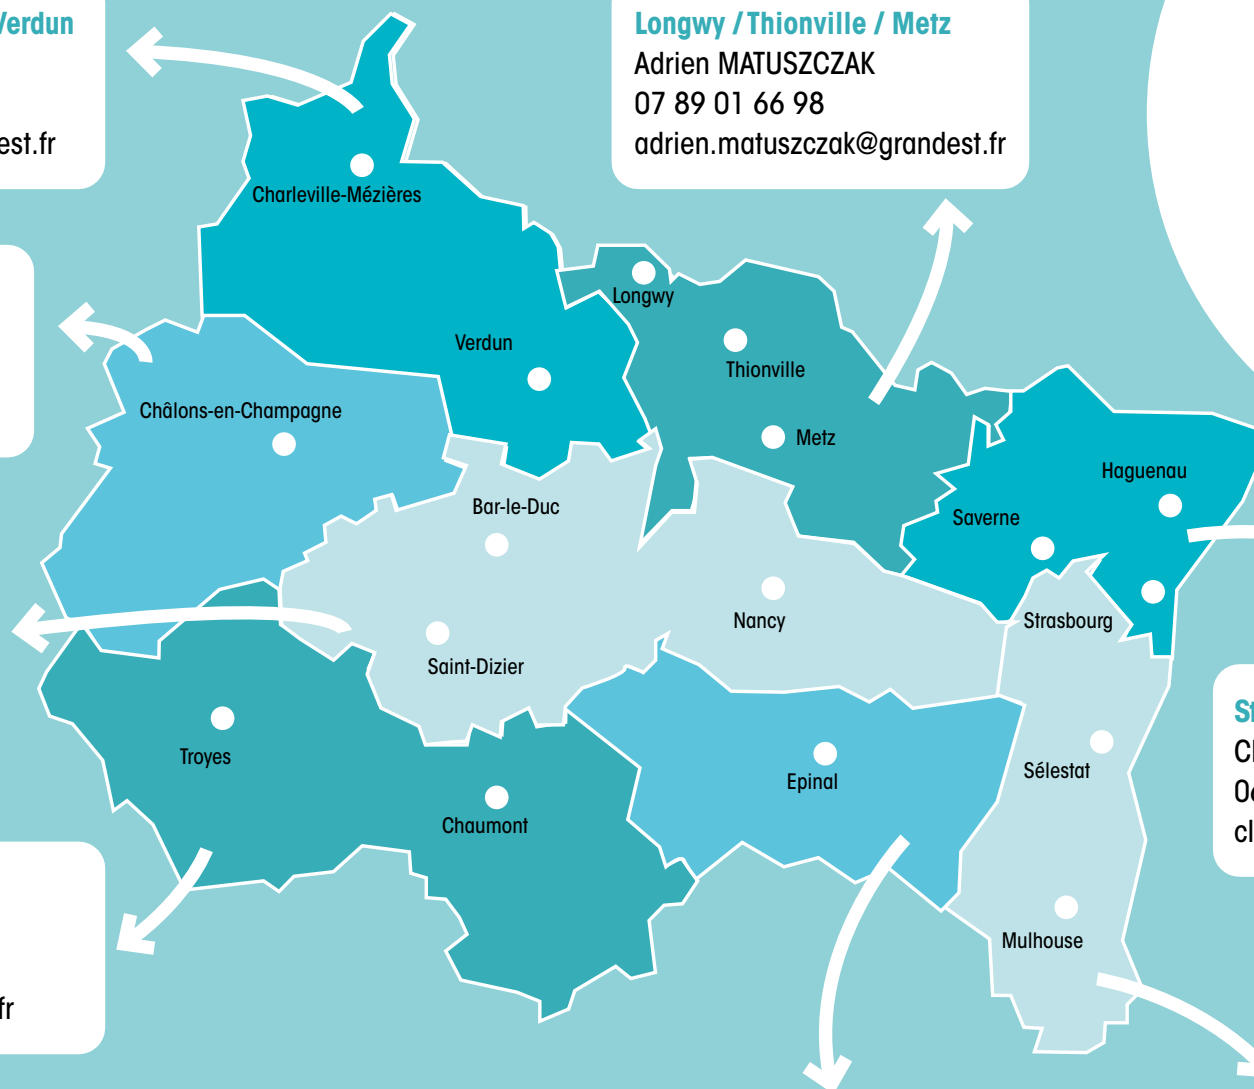

Life
Biodiv Est

Charleville-Mézières / Verdun

Gauthier HARANG
07 88 75 52 70
gauthier.harang@grandest.fr

Longwy / Thionville / Metz

Adrien MATUSZCZAK
07 89 01 66 98
adrien.matuszczak@grandest.fr

Châlons-en-Champagne

Life
Biodiv Est est piloté par la Région Grand Est et financé par l'Union européenne et ses partenaires