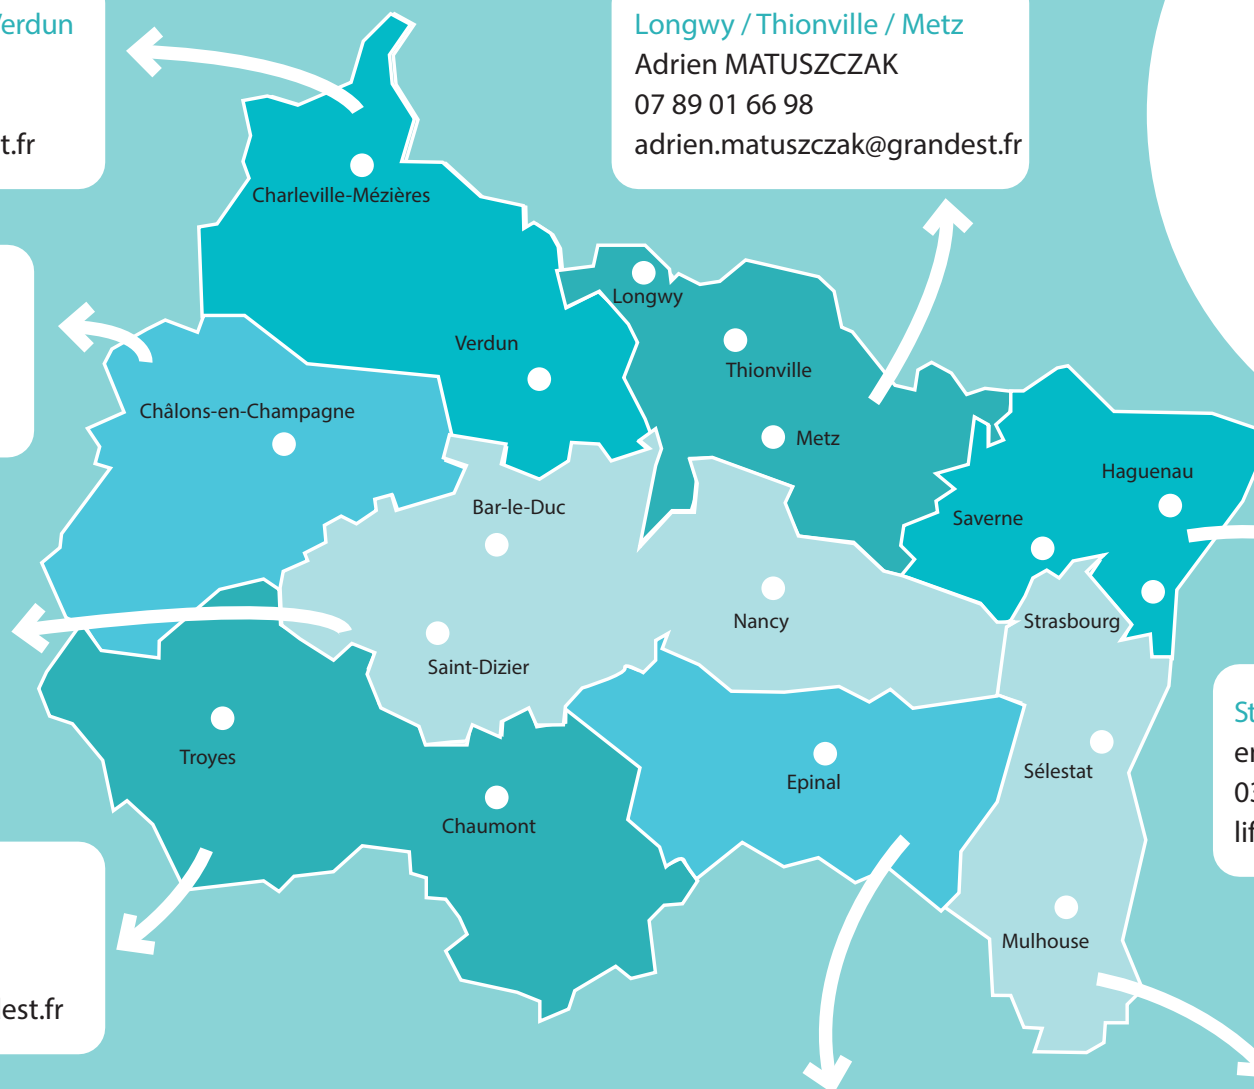

Life  
**Biodiv Est**

Charleville-Mézières / Verdun  
en recrutement  
03 26 70 86 25  
life.biodivest@grandest.fr

Longwy / Thionville / Metz  
Adrien MATUSZCZAK  
07 89 01 66 98  
adrien.matuszczak@grandest.fr

Life  
**Biodiv Est** est piloté par la Région Grand Est et financé par l'Union européenne et ses partenaires